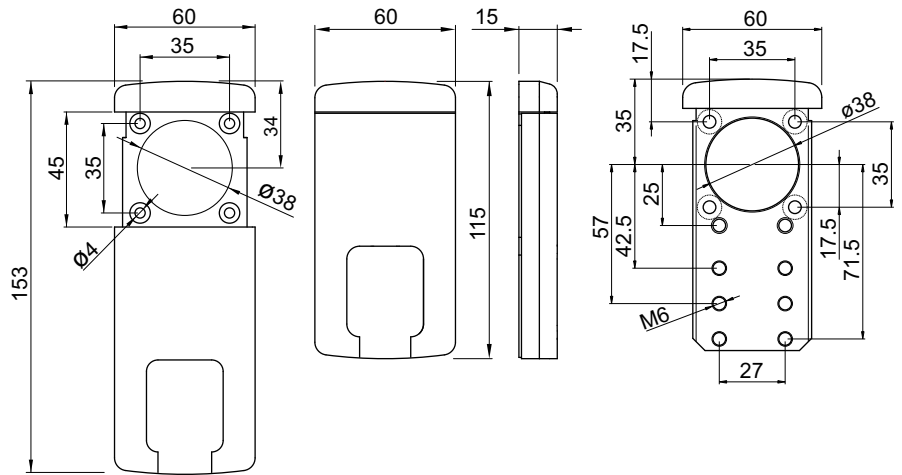

**MG410 W**

**COLORI DISPONIBILI / COLOURS AVAILABLE**

- Cromo Satinato / Satin Chrome (T)
- PVD Ottone / PVD Brass (2)

**VERSIONI SPECIALI / SPECIAL VERSIONS**

- KA chiavi uguali (KA key alike)

CHIUSURA E APERTURA CON CHIAVE  
LOCKING AND UNLOCKING WITH KEY