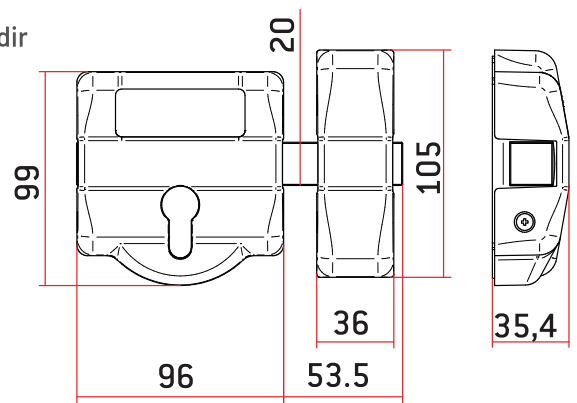

CERROJOS

Modelo EP30

- Placas base y mecanismos de acero inoxidable (AISI 304)
- Barra de hierro y carcasas de zamak
- Los suplementos no van incluidos
- EP30: Cerrojo de alta seguridad con posibilidad de añadir escudo protector
- Se suministra sin bombillo

SUPLEMENTO PLACA

SUPLEMENTO GRAMPÓN

MODELO	CÓDIGO	PESO (g)	TIPO BOMBILLO NO INCLUIDO
EP30 Cromado	AACP0054	1.355	
EP30 Latonado	AACP0053	1.355	
EP30 Níquel Satinado	AACP0055	1.355	
EP30 Blanco	AACP0056	1.355	
EP30 Negro	AACP0057	1.355	
Suplemento Placa	AACP0111	60	
Suplemento Grampón	AACP0107	43	