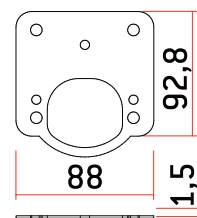

CERROJOS

Modelo EP30

- Placas base y mecanismos de acero inoxidable (AISI 304)
- Barra de hierro y carcasas de zamak
- Los suplementos no van incluidos
- EP30: Cerrojo de alta seguridad con posibilidad de añadir escudo protector
- Se suministra sin bombillo

SUPLEMENTO PLACA

SUPLEMENTO GRAMPÓN

MODELO	CÓDIGO	PESO (g)	TIPO BOMBILLO NO INCLUIDO
EP30 Cromado	AACP0054	1.355	
EP30 Latonado	AACP0053	1.355	
EP30 Níquel Satinado	AACP0055	1.355	
EP30 Blanco	AACP0056	1.355	
EP30 Negro	AACP0057	1.355	
Suplemento Placa	AACP0111	60	
Suplemento Grampón	AACP0107	43	