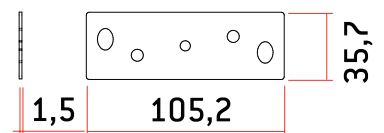

SUPLEMENTO PLACA

SUPLEMENTO GRAMPÓN

MODELO	CÓDIGO	PESO (g)	TIPO BOMBILLO NO INCLUIDO
EP30 Cromado	AACP0054	1.355	
EP30 Latonado	AACP0053	1.355	
EP30 Níquel Satinado	AACP0055	1.355	
EP30 Blanco	AACP0056	1.355	
EP30 Negro	AACP0057	1.355	
Suplemento Placa	AACP0111	60	
Suplemento Grampón	AACP0107	43	