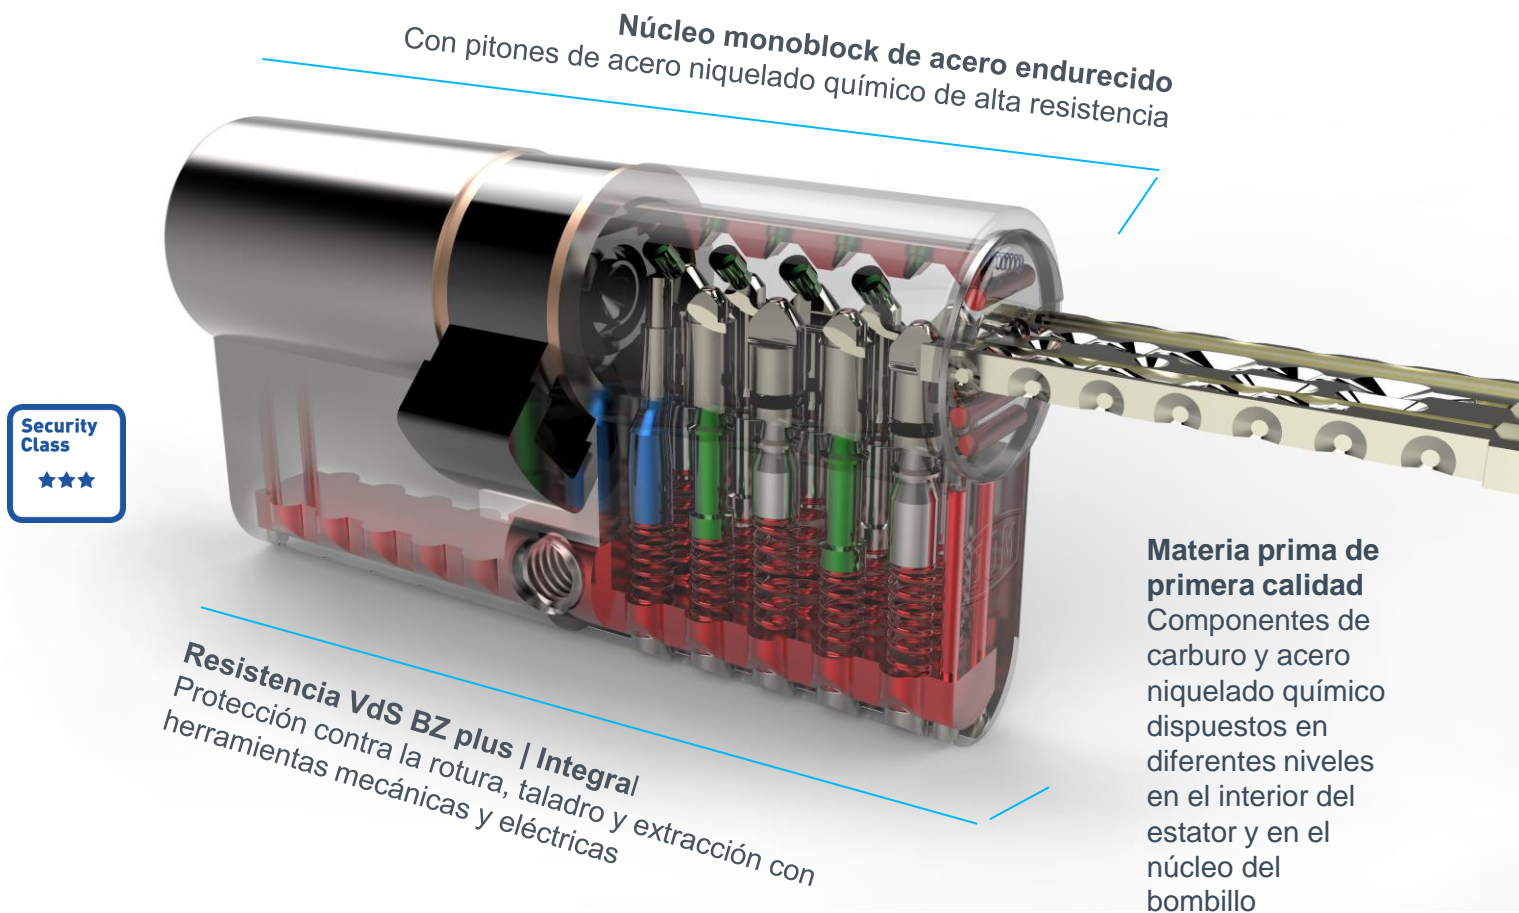

## Resistente, atractiva y segura

- 01 Llave reversible, patentada hasta 2023, de alpaca trovalizada, **con baño en plata niquelada sin corrosión.**
- 02 Incluye tratamiento específico de **dureza anti-desgaste y anti-rotura.**
- 03 **Tecnología activa** situada en la punta de la llave, para interactuar con el núcleo del bombillo, verificando su codificación y tolerancia.
- 04 Fresado asimétrico con diferentes alturas de profundidades **para garantizar la clave única de cada puerta.**
- 05 **Cruceta ubicada en la cabeza de la llave** que permite hacer el tope de la inserción en el bombillo y así reducir los impactos que deterioran los componentes internos.

06

**Diseño anti-bumping garantizado.** La llave queda inutilizada al intentar su perforación para conseguir el efecto bumping.

- 07 **Cabecal de color para seguridad visual**, en calidad resina acetálica POM de alta resistencia y durabilidad.
- 08 **Hasta 15 cabezales de colores** diferentes para individualizar jerarquías de llaves y diferenciar grupos de usuarios.
- 09 Llaves maestras, submaestras e individuales de **amaestramiento seguro según certificación VdS 2344.**
- 10 Todas las llaves son marcadas con un código indirecto en líneas diferentes, para un **idóneo control en la gestión de llaves.**

# La resistencia en la puerta

Tecnología alemana contra ataques profesionales