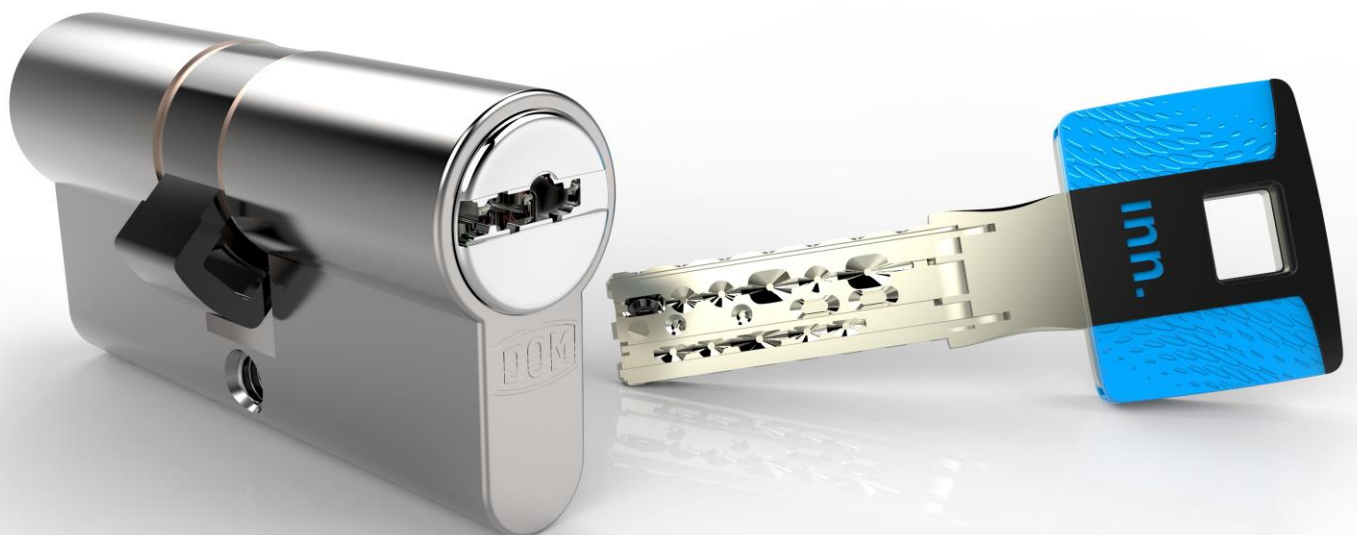

Una solución robusta y diferenciada

Para particulares, empresarios y corporaciones

3 razones INN.

1. **01 Tecnología de alta precisión mecánica**
   Bombillo con componentes de primera calidad que reducen desgaste, mantenimiento y aumentan la longevidad de uso y protección física contra ataques malintencionados y ambientes agresivos.

Con una construcción monobloc (de 1 pieza) y ensamblaje del cilindro con opción modular, sin límite de medidas, permitiendo modificaciones en longitudes de cilindros de puerta (por errores o modificaciones) y diferentes tipologías para puertas, automatismos, vallados y armarios.

1. **02 Inteligencia de llave** con la mas alta exigencia de seguridad contra la copia no autorizada, fabricadas bajo estrictos controles de tolerancias que garantizan su uso correcto durante toda la vida útil, incluso en las condiciones más extremas de desgaste.

1. **03 Protocolo INN con una nueva y avanzada metodología de seguridad** basada en riesgos y probabilidades para el control total del proceso de suministro y posteriores reposiciones.