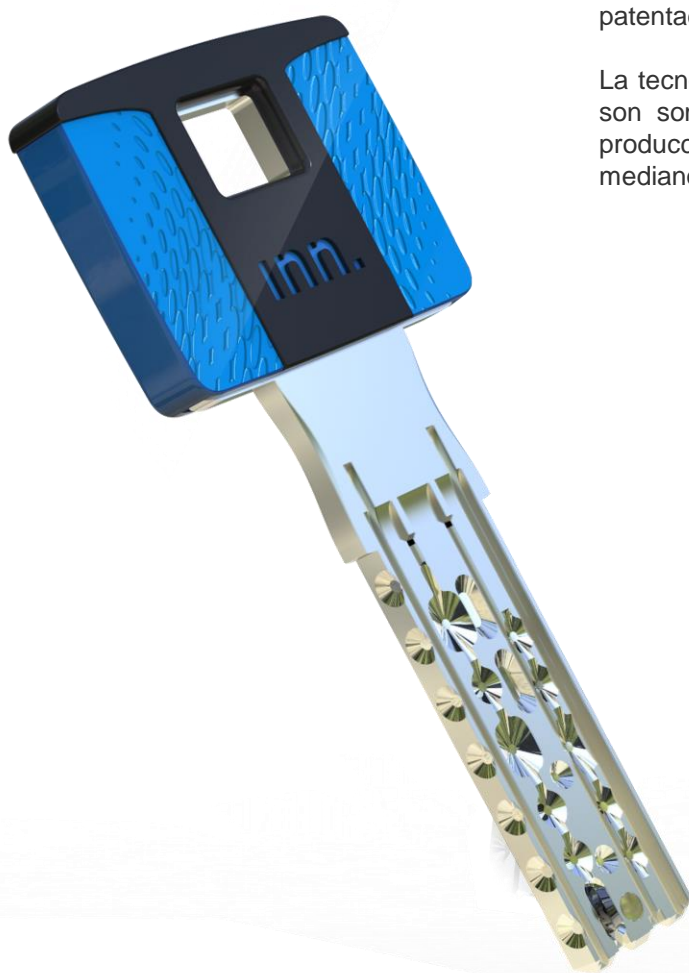

## Una construcción elegante e inteligente

INN.KEY. SMART es un sistema mecánico de alta precisión, patentado hasta el 2023 (con tecnología activa).

La tecnología empleada y los controles de calidad a los que son sometidos cada llave y cada bombillo, garantiza una producción de calidad tanto en bombillos de serie, como en medianos y grandes planes de amaestramiento.