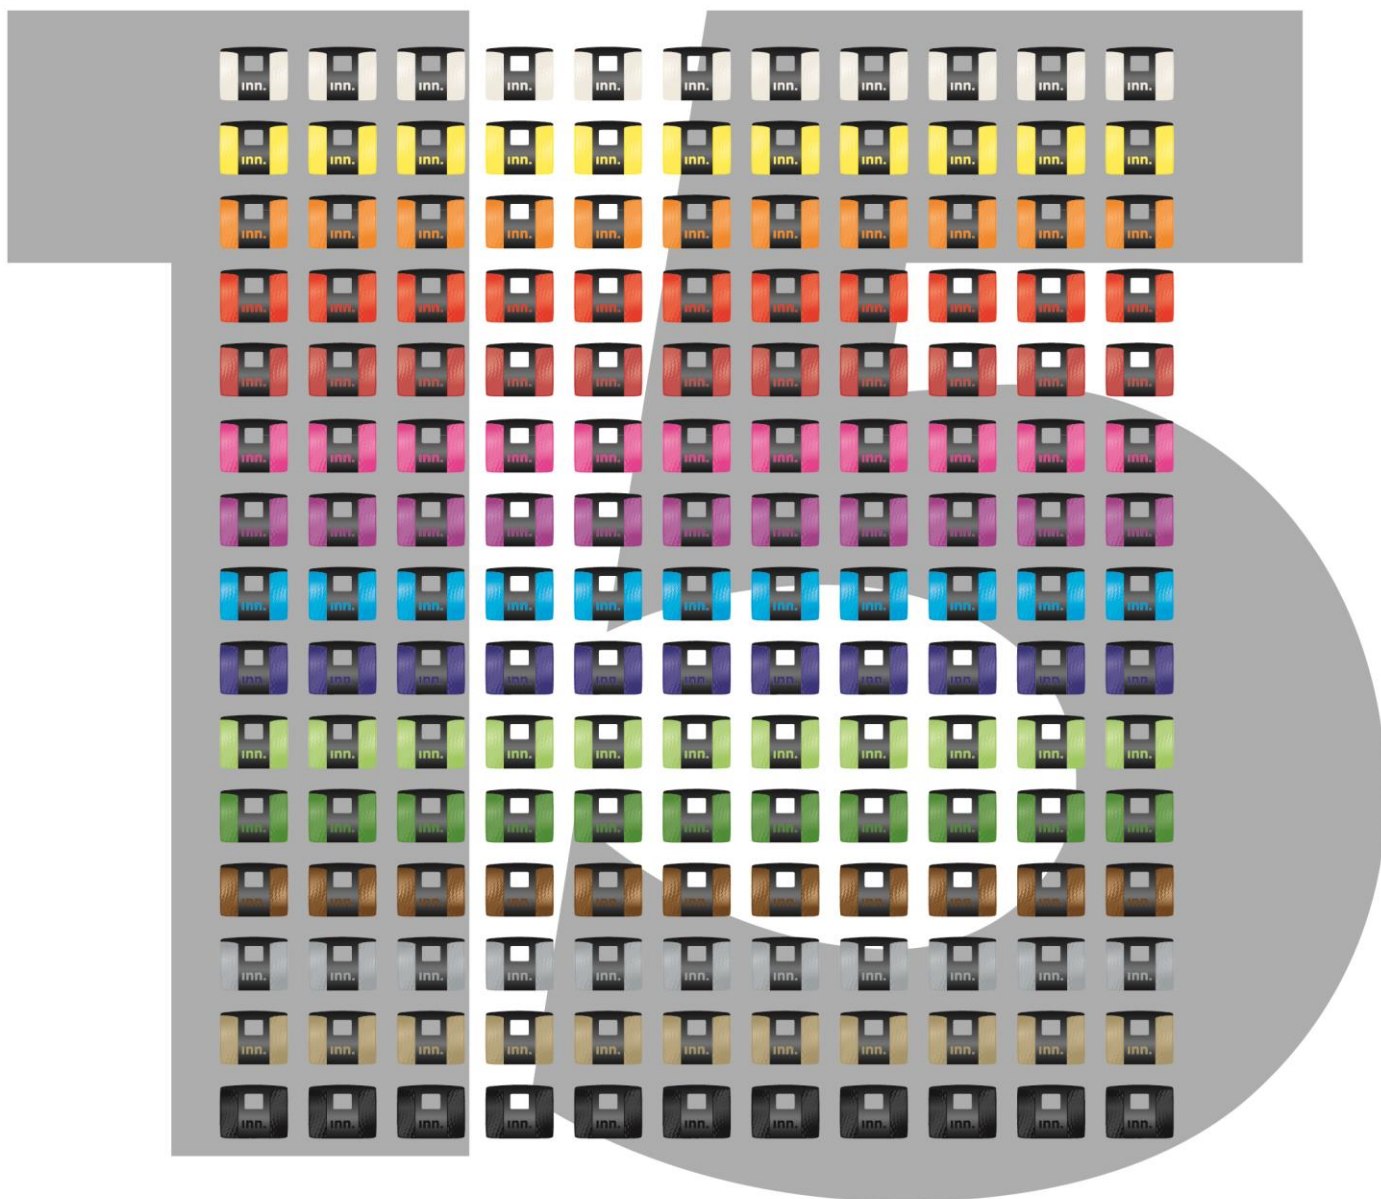

COLORES QUE EXPRESAN TU SEGURIDAD