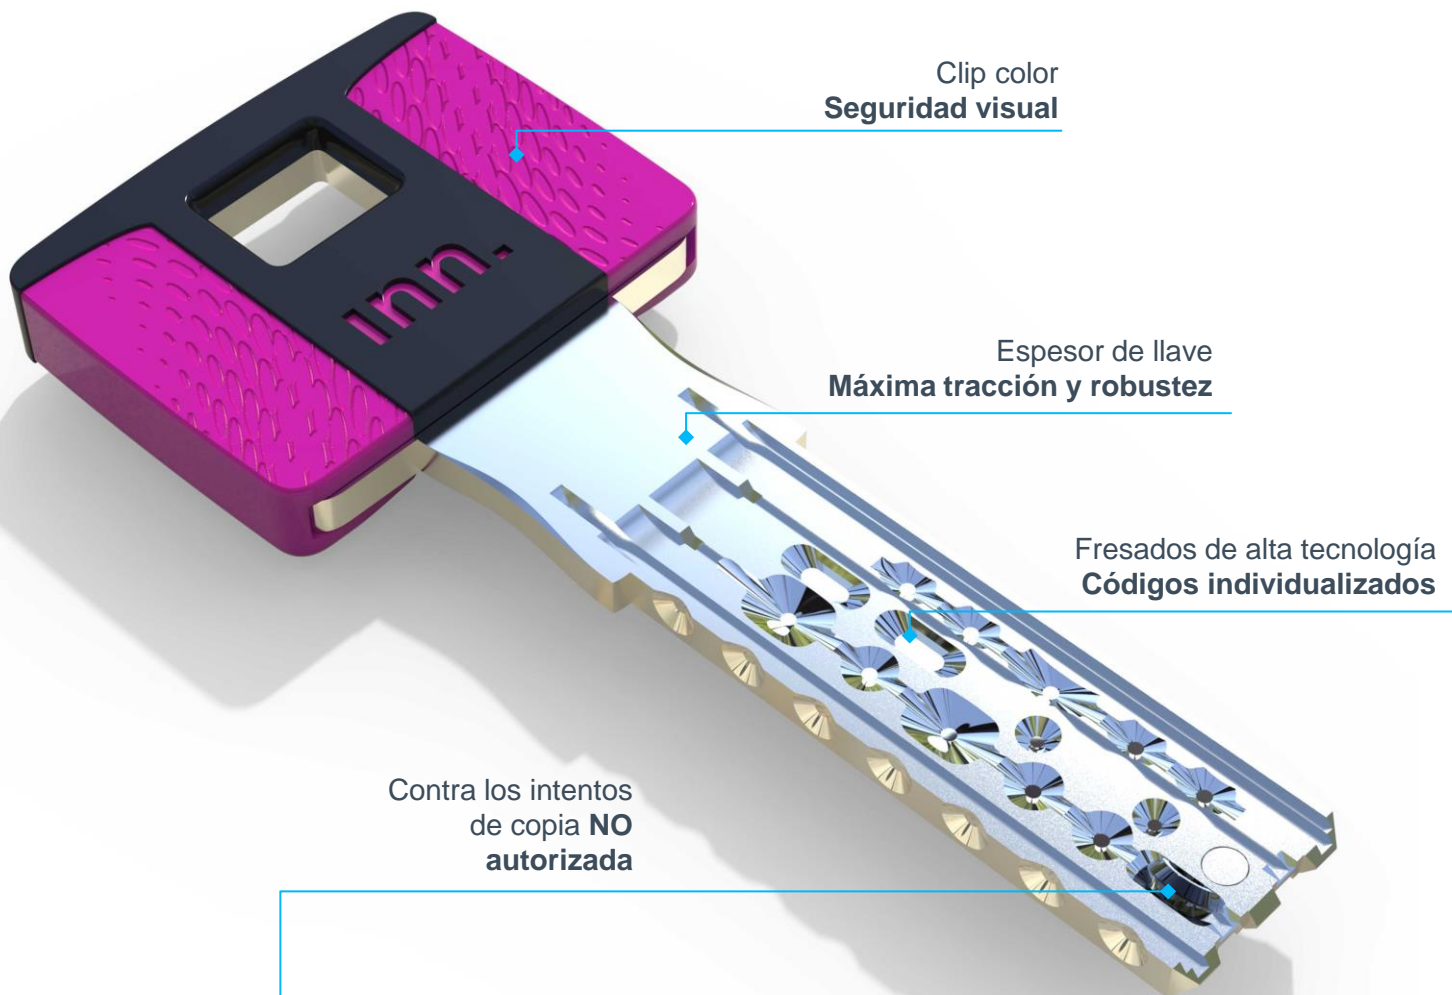

La seguridad en sus manos

Una llave única, patentada hasta 2023

Clip color
Seguridad visual

Espesor de llave
Máxima tracción y robustez

Fresados de alta tecnología
Códigos individualizados

Contra los intentos
de copia **NO**
autorizada

Elemento patentado 2023

Rodillo flotante a 45° en la punta de la llave

Llave | Tecnología activa